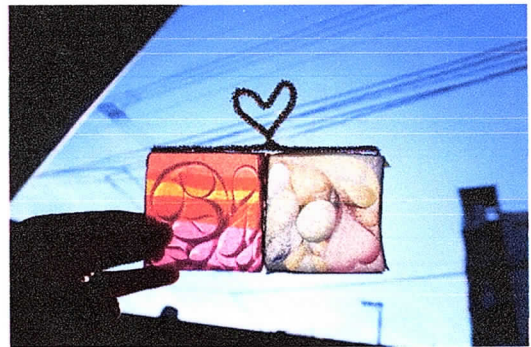

## いどばた広場 アートボックスづくり

★ 2026年6月21日(日)

★ 10時～12時

★ 参加費無料 (誰でも参加できます!)

太陽にあててきらきら光るアートボックス作りませんか？

いきいきポイントが押せるようになりました★  
お電話にてご予約くださいね！！  
定員 30名

〒733-0033

広島市西区観音本町1丁目9-26-1